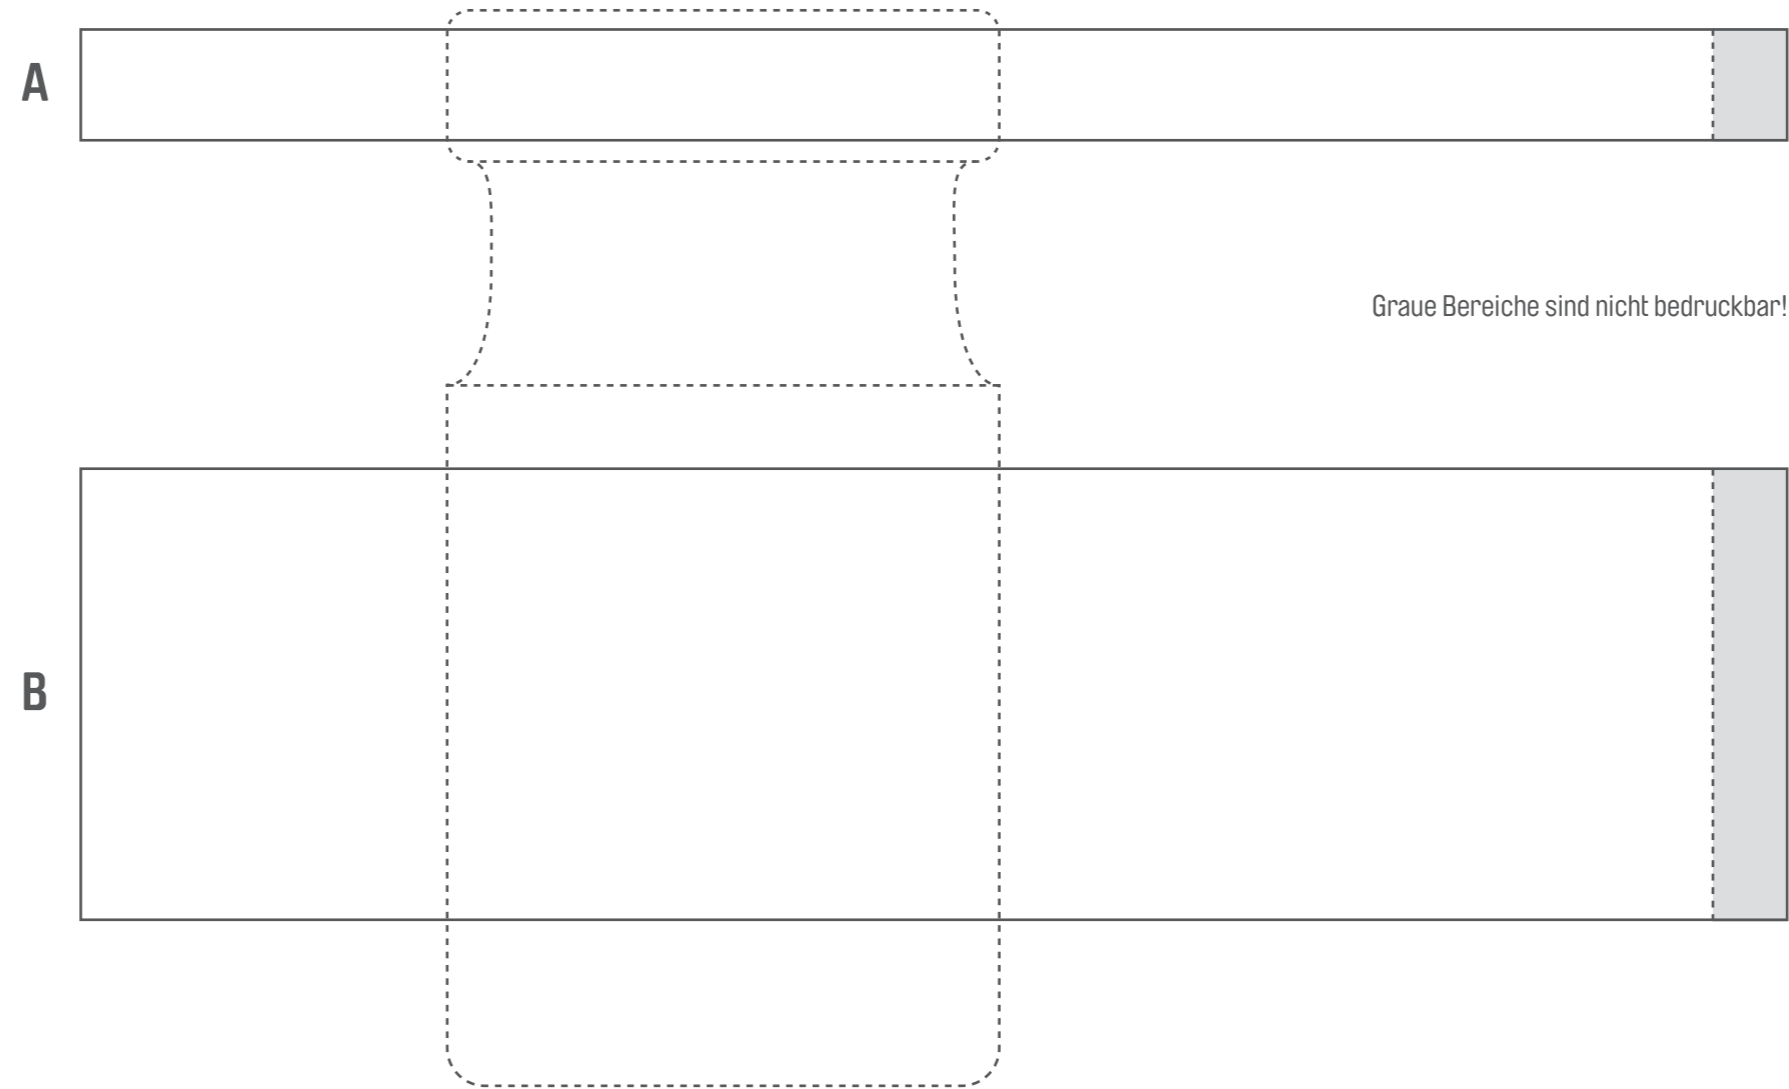

Standskizze

SPORT-FLASCHE 500 ml

Abwicklung

226mm

Bedruckbarer Bereich

A 216mm x 15mm

B 216mm x 60mm

Flaschenmaterial

PP _____

Druckfarbe _____

Datum _____

Graue Bereiche sind nicht bedruckbar!

Standskizze

SPORT-FLASCHE 750 ml

Abwicklung

226mm

Bedruckbarer Bereich

A 216mm x 15mm

B 216mm x 105mm

Flaschenmaterial

PP _____

Druckfarbe _____

Datum _____

Standskizze

SPORT-FLASCHE 1000ml

Abwicklung

226mm

Bedruckbarer Bereich

A 216mm x 15mm

B 216mm x 60mm

C 216mm x 120mm

Flaschenmaterial