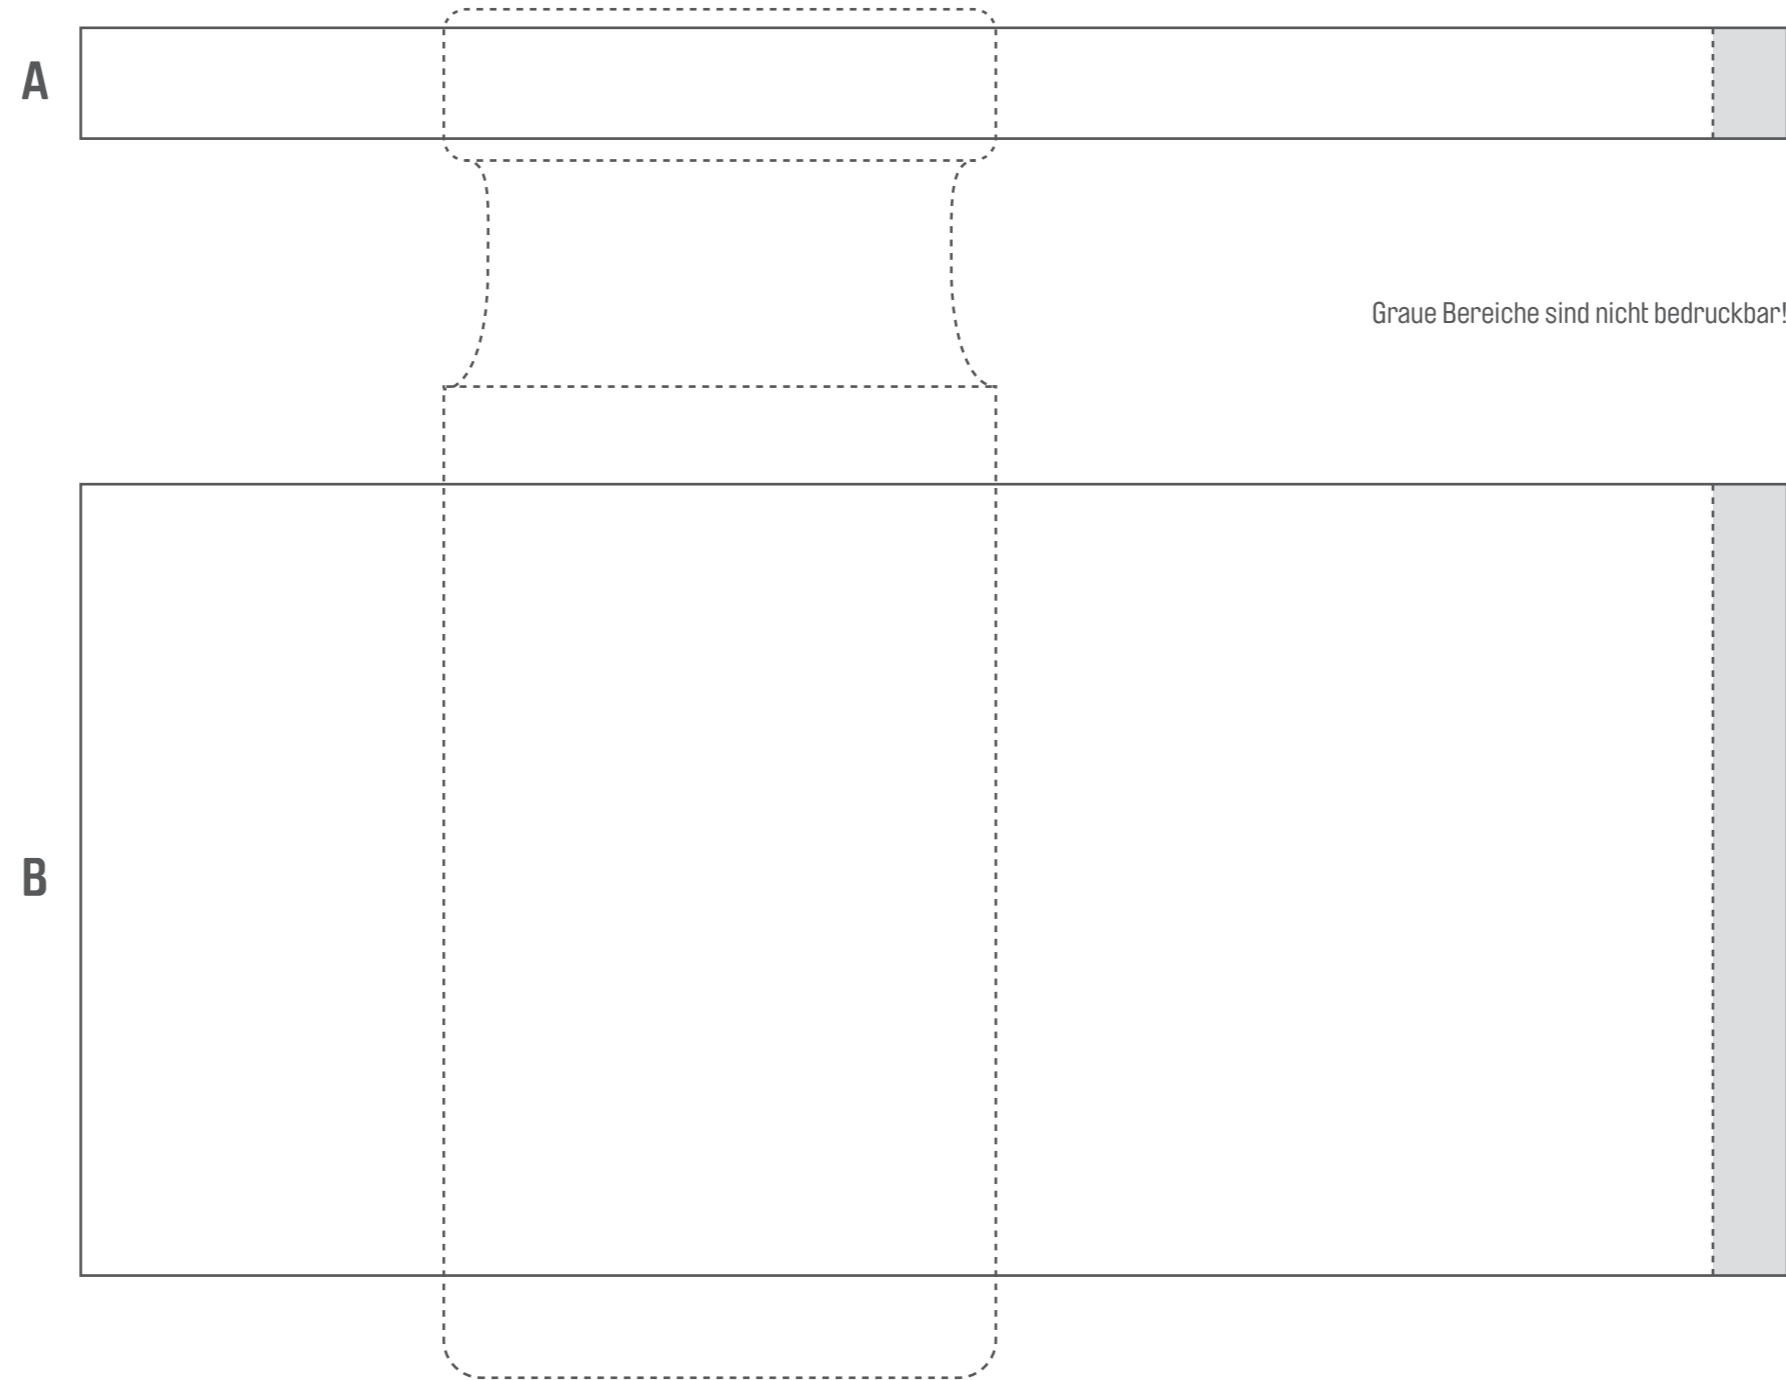

Bedruckbarer Bereich

A 216mm x 15mm

B 216mm x 105mm

Flaschenmaterial

PP _____

Druckfarbe _____

Datum _____

Standskizze

SPORT-FLASCHE 1000ml

Abwicklung

226mm

Bedruckbarer Bereich

A 216mm x 15mm

B 216mm x 60mm

C 216mm x 120mm

Flaschenmaterial